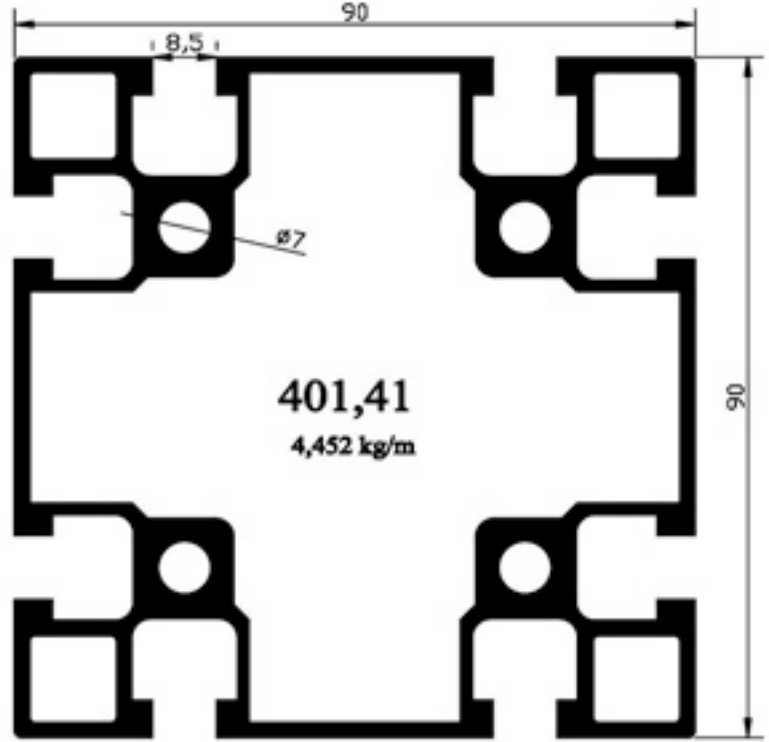

401.24
0.417gr/m

REKLAM ve STAND PROFİLLERİ 401

REKLAM ve STAND PROFİLLERİ 401

401,37
1,610 kg/m

401,41
4,452 kg/m

401,42
1,890 kg/m

401,43
3,086 kg/m

REKLAM ve STAND PROFİLLERİ 401