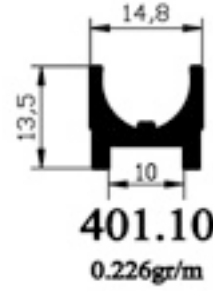

REKLAM ve STAND PROFİLLERİ 401

REKLAM ve STAND PROFİLLERİ 401

401.07
0.930gr/m

401.08
0.175gr/m

401.09
0.342gr/m

401.10
0.226gr/m

401.11
0.349gr/m

401.12
0.439gr/m

REKLAM ve STAND PROFİLLERİ 401

REKLAM ve STAND PROFİLLERİ 401

401.18
0.536gr/m

401.19
0.573gr/m

401.20
0.360gr/m

401.21
0.615gr/m

401.22
0.456gr/m

401.23
0.283gr/m

401.24
0.417gr/m

REKLAM ve STAND PROFİLLERİ 401

REKLAM ve STAND PROFİLLERİ 401

401,37
1,610 kg/m

401,41
4,452 kg/m

401,42
1,890 kg/m

401,43
3,086 kg/m

REKLAM ve STAND PROFİLLERİ 401