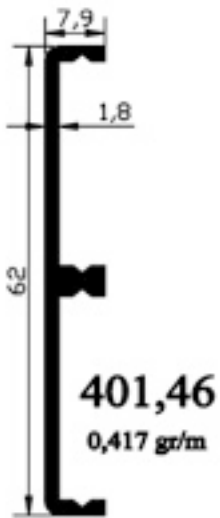

REKLAM ve STAND PROFİLLERİ 401

REKLAM ve STAND PROFİLLERİ 401

401.07
0.930gr/m

401.08
0.175gr/m

401.09
0.342gr/m

401.10
0.226gr/m

401.11
0.349gr/m

401.12
0.439gr/m

REKLAM ve STAND PROFİLLERİ 401

REKLAM ve STAND PROFİLLERİ 401

401.18
0.536gr/m

401.19
0.573gr/m

401.20
0.360gr/m

401.21
0.615gr/m

401.22
0.456gr/m

401.23
0.283gr/m

401.24
0.417gr/m

REKLAM ve STAND PROFİLLERİ 401

REKLAM ve STAND PROFİLLERİ 401

401,37
1,610 kg/m

401,41
4,452 kg/m

401,42
1,890 kg/m

401,43
3,086 kg/m

REKLAM ve STAND PROFİLLERİ 401