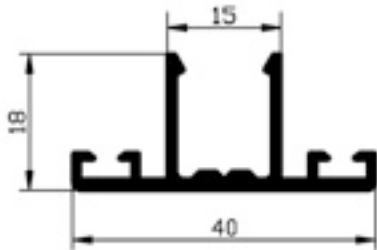

REKLAM ve STAND PROFİLLERİ 401

REKLAM ve STAND PROFİLLERİ 401

401.07
0.930gr/m

401.08
0.175gr/m

401.09
0.342gr/m

401.10
0.226gr/m

401.11
0.349gr/m

401.12
0.439gr/m

REKLAM ve STAND PROFİLLERİ 401

REKLAM ve STAND PROFİLLERİ 401

401.18
0.536gr/m

401.19
0.573gr/m

401.20
0.360gr/m

401.21
0.615gr/m

401.22
0.456gr/m

401.23
0.283gr/m