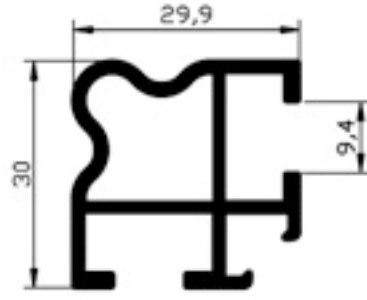

REKLAM ve STAND PROFİLLERİ 401

REKLAM ve STAND PROFİLLERİ 401

401.07
0.930gr/m

401.08
0.175gr/m

401.09
0.342gr/m

401.10
0.226gr/m

401.11
0.349gr/m

401.12
0.439gr/m

REKLAM ve STAND PROFİLLERİ 401

REKLAM ve STAND PROFİLLERİ 401

401.18
0.536gr/m

401.19
0.573gr/m

401.20
0.360gr/m

401.21
0.615gr/m

401.22
0.456gr/m

401.23
0.283gr/m