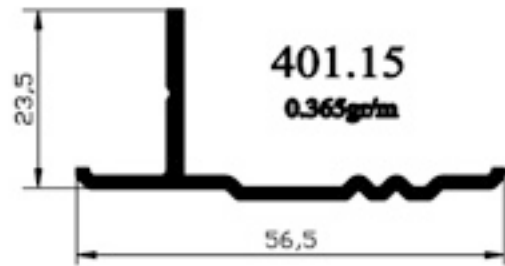

REKLAM ve STAND PROFİLLERİ 401