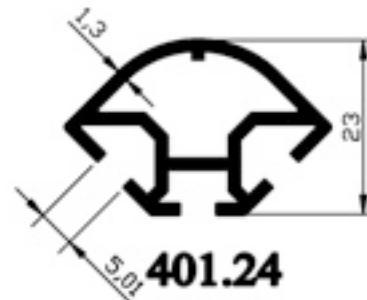

REKLAM ve STAND PROFİLLERİ 401

REKLAM ve STAND PROFİLLERİ 401

401.07
0.930gr/m

401.08
0.175gr/m

401.09
0.342gr/m

401.10
0.226gr/m

401.11
0.349gr/m

401.12
0.439gr/m

REKLAM ve STAND PROFİLLERİ 401

REKLAM ve STAND PROFİLLERİ 401

401.18
0.536gr/m

401.19
0.573gr/m

401.20
0.360gr/m

401.21
0.615gr/m

401.22
0.456gr/m

401.23
0.283gr/m

401.24
0.417gr/m

REKLAM ve STAND PROFİLLERİ 401

REKLAM ve STAND PROFİLLERİ 401

401,37
1,610 kg/m

401,41
4,452 kg/m

401,42
1,890 kg/m

401,43
3,086 kg/m

REKLAM ve STAND PROFİLLERİ 401