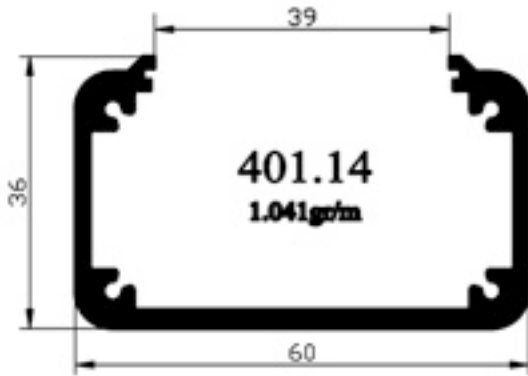

REKLAM ve STAND PROFİLLERİ 401

REKLAM ve STAND PROFİLLERİ 401

401.07
0.930gr/m

401.08
0.175gr/m

401.09
0.342gr/m

401.10
0.226gr/m

401.11
0.349gr/m

401.12
0.439gr/m

REKLAM ve STAND PROFİLLERİ 401

REKLAM ve STAND PROFİLLERİ 401

401.18
0.536gr/m

401.19
0.573gr/m

401.20
0.360gr/m

401.21
0.615gr/m

401.22
0.456gr/m

401.23
0.283gr/m

401.24
0.417gr/m

REKLAM ve STAND PROFİLLERİ 401

REKLAM ve STAND PROFİLLERİ 401

401,37
1,610 kg/m

401,41
4,452 kg/m

401,42
1,890 kg/m

401,43
3,086 kg/m

REKLAM ve STAND PROFİLLERİ 401

401,94
0,715 gr/m

401,97
0,680 gr/m

401,98
0,523 gr/m

REKLAM ve STAND PROFİLLERİ 401

401,108

0,232 gr/m

401,109

0,193 gr/m