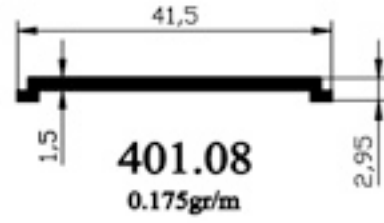

REKLAM ve STAND PROFİLLERİ 401

REKLAM ve STAND PROFİLLERİ 401

401.07
0.930gr/m

401.08
0.175gr/m

401.09
0.342gr/m

401.10
0.226gr/m

401.11
0.349gr/m

401.12
0.439gr/m

REKLAM ve STAND PROFİLLERİ 401

REKLAM ve STAND PROFİLLERİ 401

401.18
0.536gr/m

401.19
0.573gr/m

401.20
0.360gr/m

401.21
0.615gr/m

401.22
0.456gr/m

401.23
0.283gr/m

401.24
0.417gr/m

REKLAM ve STAND PROFİLLERİ 401

REKLAM ve STAND PROFİLLERİ 401

401,37
1,610 kg/m

401,41
4,452 kg/m

401,42
1,890 kg/m

401,43
3,086 kg/m

REKLAM ve STAND PROFİLLERİ 401