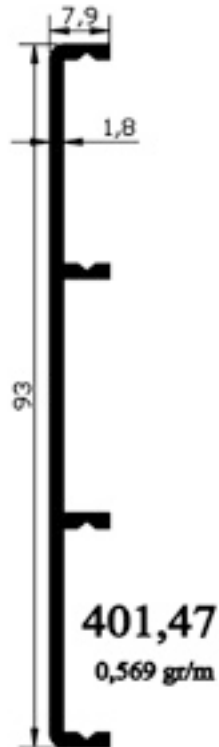

REKLAM ve STAND PROFİLLERİ 401

REKLAM ve STAND PROFİLLERİ 401

401.07
0.930gr/m

401.08
0.175gr/m

401.09
0.342gr/m

401.10
0.226gr/m

401.11
0.349gr/m

401.12
0.439gr/m

REKLAM ve STAND PROFİLLERİ 401

REKLAM ve STAND PROFİLLERİ 401

401.18
0.536gr/m

401.19
0.573gr/m

401.20
0.360gr/m

401.21
0.615gr/m

401.22
0.456gr/m

401.23
0.283gr/m

401.24
0.417gr/m

REKLAM ve STAND PROFİLLERİ 401

REKLAM ve STAND PROFİLLERİ 401

401,37
1,610 kg/m

401,41
4,452 kg/m

401,42
1,890 kg/m

401,43
3,086 kg/m

REKLAM ve STAND PROFİLLERİ 401

401.35
0.212gr/m

401.36
0.184gr/m

REKLAM ve STAND PROFİLLERİ 401

401,54
0,211 gr/m

401,72
1,223 gr/m

401,55
0,222 gr/m

401,88
0,439 gr/m

401,56
0,233 gr/m