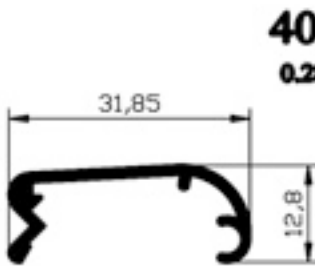

401.30
0.208gr/m