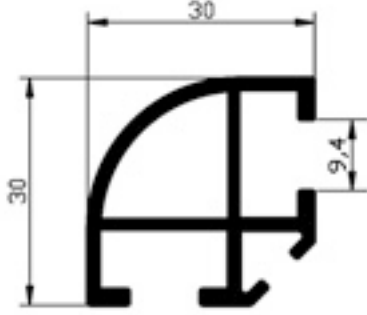

REKLAM ve STAND PROFİLLERİ 401

REKLAM ve STAND PROFİLLERİ 401

401.07
0.930gr/m

401.08
0.175gr/m

401.09
0.342gr/m

401.10
0.226gr/m

401.11
0.349gr/m

401.12
0.439gr/m

REKLAM ve STAND PROFİLLERİ 401

REKLAM ve STAND PROFİLLERİ 401

401.18
0.536gr/m

401.19
0.573gr/m

401.20
0.360gr/m

401.21
0.615gr/m

401.22
0.456gr/m

401.23
0.283gr/m