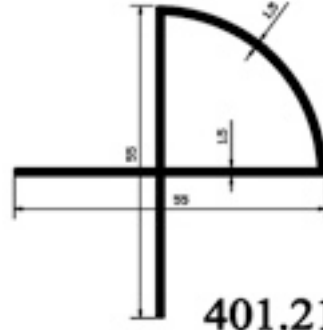

REKLAM ve STAND PROFİLLERİ 401

REKLAM ve STAND PROFİLLERİ 401

401.07
0.930gr/m

401.08
0.175gr/m

401.09
0.342gr/m

401.10
0.226gr/m

401.11
0.349gr/m

401.12
0.439gr/m

REKLAM ve STAND PROFİLLERİ 401

REKLAM ve STAND PROFİLLERİ 401

401.18
0.536gr/m

401.19
0.573gr/m

401.20
0.360gr/m

401.21
0.615gr/m

401.22
0.456gr/m

401.23
0.283gr/m