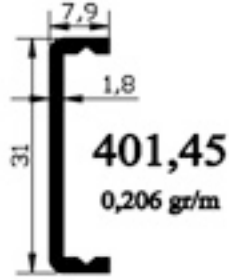

REKLAM ve STAND PROFİLLERİ 401

REKLAM ve STAND PROFİLLERİ 401

401.07
0.930gr/m

401.08
0.175gr/m

401.09
0.342gr/m

401.10
0.226gr/m

401.11
0.349gr/m

401.12
0.439gr/m

REKLAM ve STAND PROFİLLERİ 401

REKLAM ve STAND PROFİLLERİ 401

401.18
0.536gr/m

401.19
0.573gr/m

401.20
0.360gr/m

401.21
0.615gr/m

401.22
0.456gr/m

401.23
0.283gr/m

401.24
0.417gr/m

REKLAM ve STAND PROFİLLERİ 401

REKLAM ve STAND PROFİLLERİ 401

401,37
1,610 kg/m

401,41
4,452 kg/m

401,42
1,890 kg/m

401,43
3,086 kg/m

REKLAM ve STAND PROFİLLERİ 401