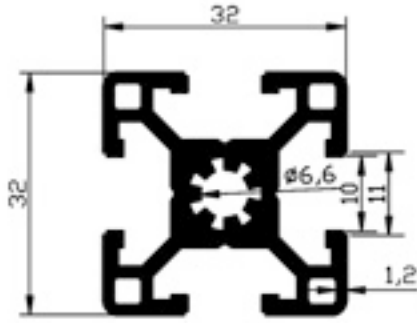

REKLAM ve STAND PROFİLLERİ 401

REKLAM ve STAND PROFİLLERİ 401

401.07
0.930gr/m

401.08
0.175gr/m

401.09
0.342gr/m

401.10
0.226gr/m

401.11
0.349gr/m

401.12
0.439gr/m

REKLAM ve STAND PROFİLLERİ 401

REKLAM ve STAND PROFİLLERİ 401

401.18
0.536gr/m

401.19
0.573gr/m

401.20
0.360gr/m

401.21
0.615gr/m

401.22
0.456gr/m

401.23
0.283gr/m

401.24
0.417gr/m

REKLAM ve STAND PROFİLLERİ 401

REKLAM ve STAND PROFİLLERİ 401

401,37
1,610 kg/m

401,41
4,452 kg/m

401,42
1,890 kg/m

401,43
3,086 kg/m

REKLAM ve STAND PROFİLLERİ 401