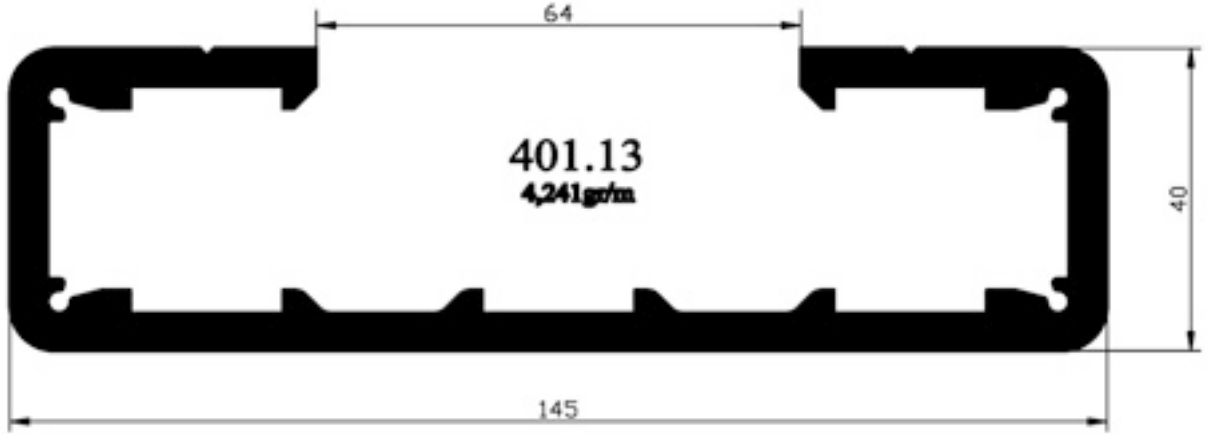

REKLAM ve STAND PROFİLLERİ 401

REKLAM ve STAND PROFİLLERİ 401

401.07
0.930gr/m

401.08
0.175gr/m

401.09
0.342gr/m

401.10
0.226gr/m

401.11
0.349gr/m

401.12
0.439gr/m

REKLAM ve STAND PROFİLLERİ 401

REKLAM ve STAND PROFİLLERİ 401

401.18
0.536gr/m

401.19
0.573gr/m

401.20
0.360gr/m

401.21
0.615gr/m

401.22
0.456gr/m

401.23
0.283gr/m