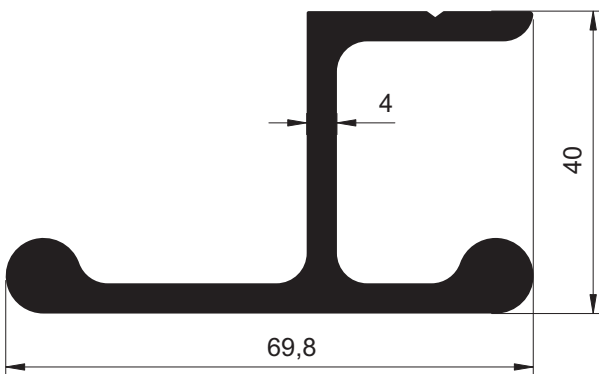

SİSTEM®

Alüminyum San. ve Tic. A.Ş.

890 - 0.828 kg/m

891 - 0.652 kg/m

861 - 1.317 kg/m

726 - 1.602 kg/m

839 - 1.688 kg/m

4847 - 1.245 kg/m

841 - 0.495 kg/m

844 - 0.304 kg/m

1375 - 0.284 kg/m

1369 - 0.503 kg/m

845 - 0.261 kg/m

1766 - 0.553 kg/m

1368 - 0.243 kg/m

1765 - 0.477 kg/m