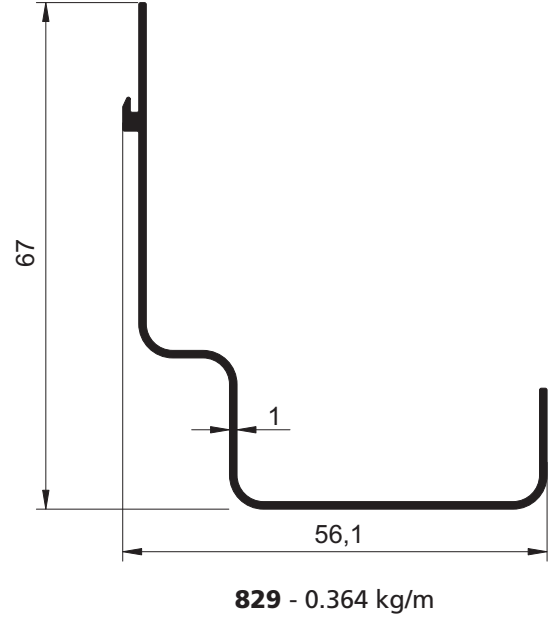

SİSTEM®

Alüminyum San. ve Tic. A.Ş.

890 - 0.828 kg/m

891 - 0.652 kg/m

861 - 1.317 kg/m

726 - 1.602 kg/m

839 - 1.688 kg/m

4847 - 1.245 kg/m

841 - 0.495 kg/m

844 - 0.304 kg/m

1375 - 0.284 kg/m

1369 - 0.503 kg/m

845 - 0.261 kg/m

1766 - 0.553 kg/m

1368 - 0.243 kg/m

1765 - 0.477 kg/m