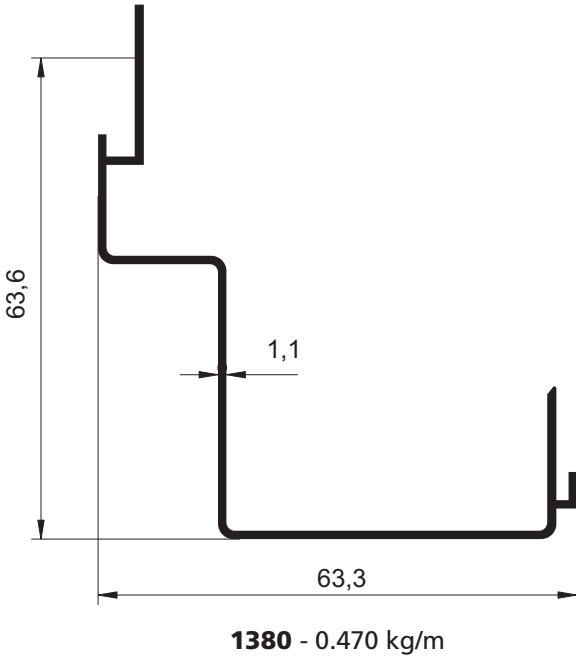

SİSTEM®

Alüminyum San. ve Tic. A.Ş.

890 - 0.828 kg/m

891 - 0.652 kg/m

861 - 1.317 kg/m

726 - 1.602 kg/m

839 - 1.688 kg/m

4847 - 1.245 kg/m

841 - 0.495 kg/m

844 - 0.304 kg/m

1375 - 0.284 kg/m

1369 - 0.503 kg/m

845 - 0.261 kg/m

1766 - 0.553 kg/m

1368 - 0.243 kg/m

1765 - 0.477 kg/m

1441 - 0.816 kg/m

1352 - 0.216 kg/m

830 - 0.219 kg/m

732 - 0.145 kg/m

2132 - 2.153 kg/m

2293 - 1.858 kg/m

2133 - 2.249 kg/m

2246 - 1.583 kg/m