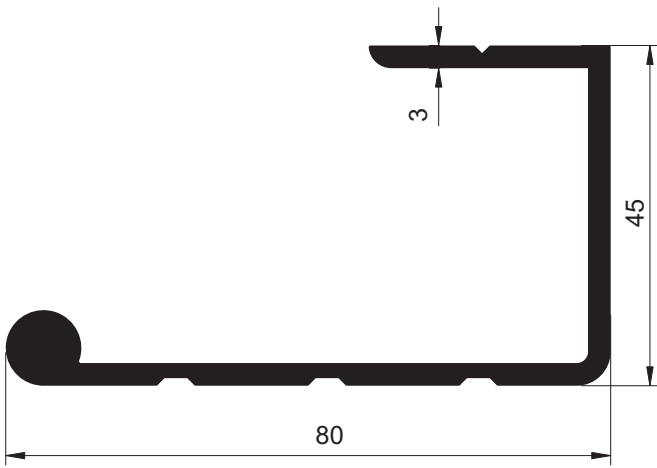

SİSTEM®

Alüminyum San. ve Tic. A.Ş.

890 - 0.828 kg/m

891 - 0.652 kg/m

861 - 1.317 kg/m

726 - 1.602 kg/m

839 - 1.688 kg/m

4847 - 1.245 kg/m

841 - 0.495 kg/m

844 - 0.304 kg/m

1375 - 0.284 kg/m

1369 - 0.503 kg/m

845 - 0.261 kg/m

1766 - 0.553 kg/m

1368 - 0.243 kg/m

1765 - 0.477 kg/m