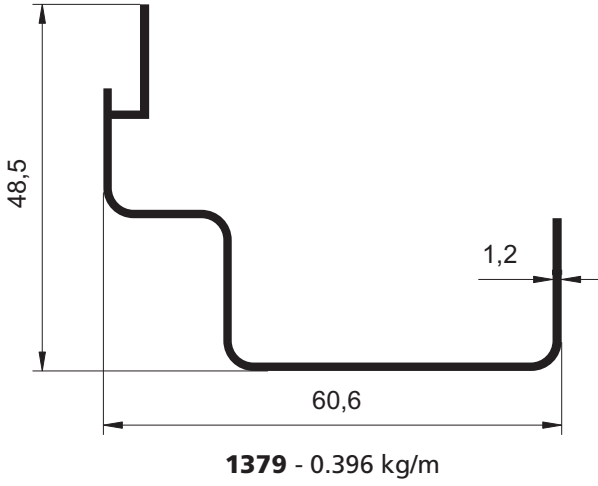

SİSTEM®

Alüminyum San. ve Tic. A.Ş.

890 - 0.828 kg/m

891 - 0.652 kg/m

861 - 1.317 kg/m

726 - 1.602 kg/m

839 - 1.688 kg/m

4847 - 1.245 kg/m

841 - 0.495 kg/m

844 - 0.304 kg/m

1375 - 0.284 kg/m

1369 - 0.503 kg/m

845 - 0.261 kg/m

1766 - 0.553 kg/m

1368 - 0.243 kg/m

1765 - 0.477 kg/m

1441 - 0.816 kg/m

1352 - 0.216 kg/m

830 - 0.219 kg/m

732 - 0.145 kg/m

2132 - 2.153 kg/m

2293 - 1.858 kg/m

2133 - 2.249 kg/m

2246 - 1.583 kg/m