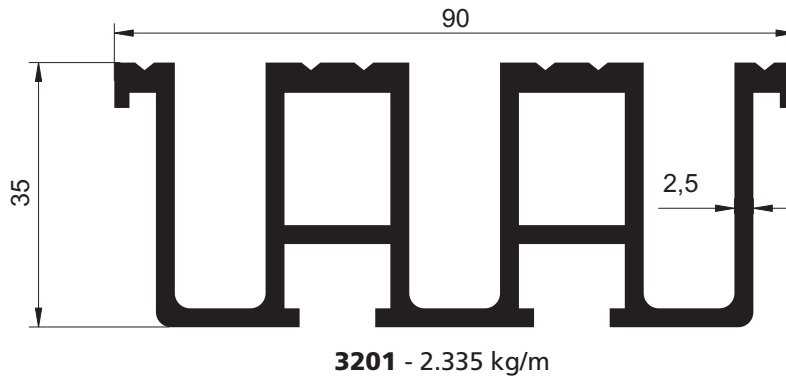

784 - 0.235 kg/m

837 - 0.177 kg/m

1494 - 0.203 kg/m

584 - 0.227 kg/m

2030 - 0.192 kg/m

1001 - 0.137 kg/m

SİSTEM®

Alüminyum San. ve Tic. A.Ş.

816 - 0.704 kg/m

1225 - 0.282 kg/m

815 - 0.302 kg/m

4394 - 0.318 kg/m

942 - 0.700 kg/m

1490 - 0.456 kg/m

836 - 0.501 kg/m

1378 - 0.540 kg/m