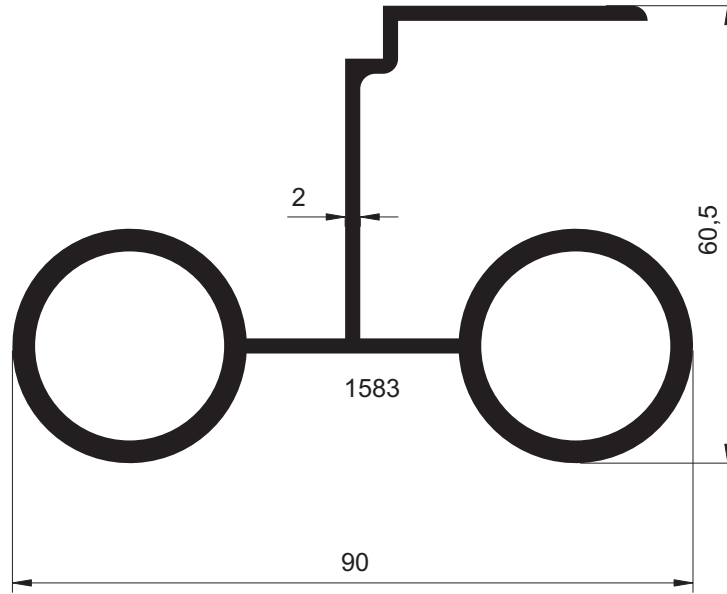

1914 - 0.808 kg/m

SİSTEM®

Alüminyum San. ve Tic. A.Ş.

SİSTEM®

Alüminyum San. ve Tic. A.Ş.

1416 - 1.080 kg/m

1583 - 2.016 kg/m

1365 - 0.718 kg/m

SİSTEM®

Alüminyum San. ve Tic. A.Ş.

1426 - 1.307 kg/m

1767 - 1.053 kg/m

SİSTEM®

Alüminyum San. ve Tic. A.Ş.