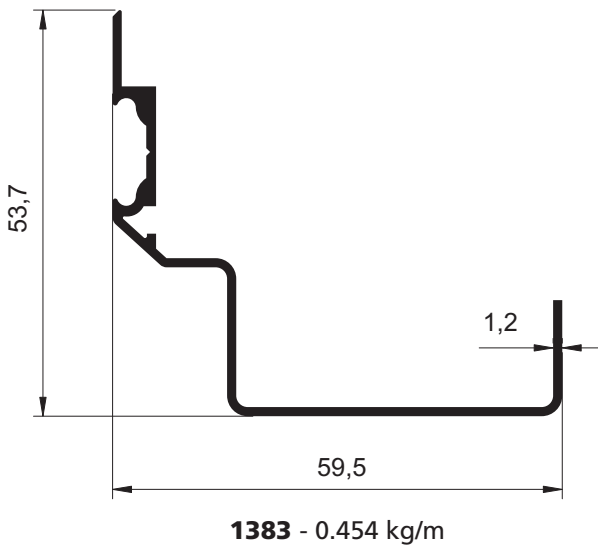

SİSTEM®

Alüminyum San. ve Tic. A.Ş.

890 - 0.828 kg/m

891 - 0.652 kg/m

861 - 1.317 kg/m

726 - 1.602 kg/m

839 - 1.688 kg/m

4847 - 1.245 kg/m

841 - 0.495 kg/m

844 - 0.304 kg/m

1375 - 0.284 kg/m

1369 - 0.503 kg/m

845 - 0.261 kg/m

1766 - 0.553 kg/m

1368 - 0.243 kg/m

1765 - 0.477 kg/m