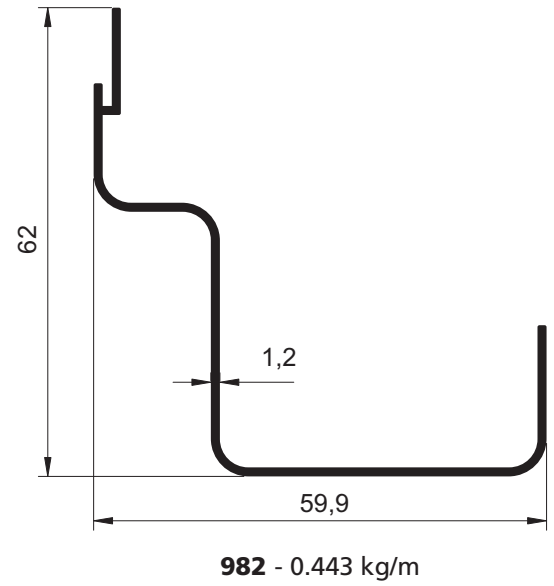

SİSTEM®

Alüminyum San. ve Tic. A.Ş.

890 - 0.828 kg/m

891 - 0.652 kg/m

861 - 1.317 kg/m

726 - 1.602 kg/m

839 - 1.688 kg/m

4847 - 1.245 kg/m

841 - 0.495 kg/m

844 - 0.304 kg/m

1375 - 0.284 kg/m

1369 - 0.503 kg/m

845 - 0.261 kg/m

1766 - 0.553 kg/m

1368 - 0.243 kg/m

1765 - 0.477 kg/m