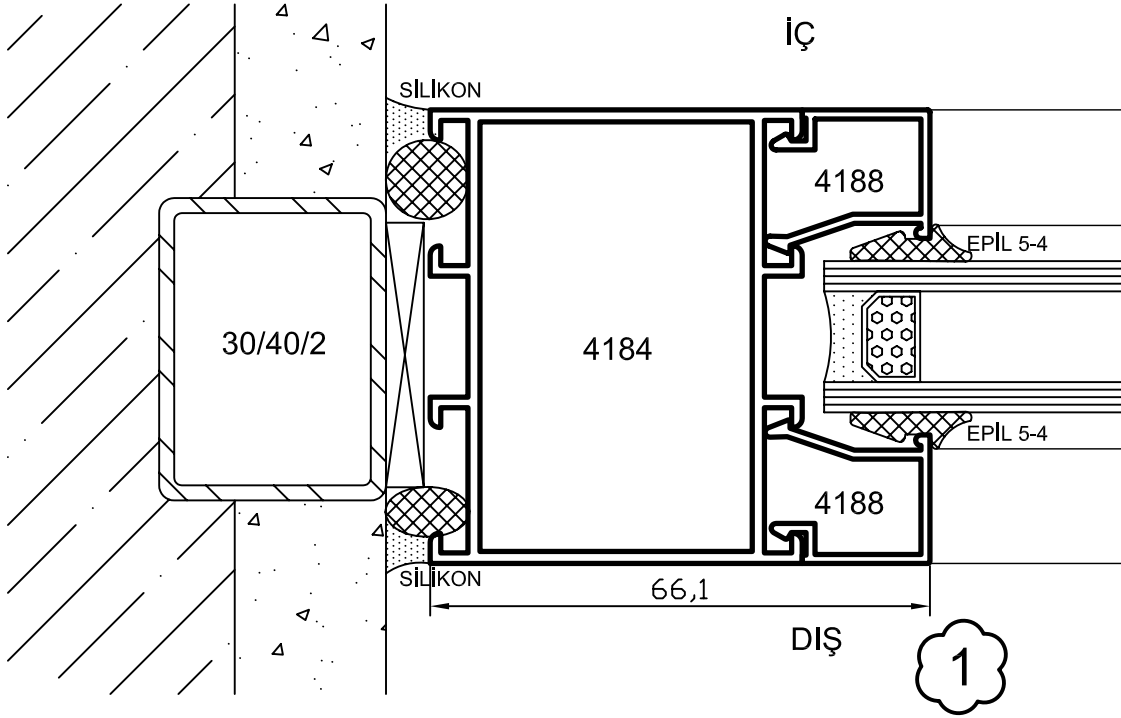

Yalıtımsız Kapı-Pencere