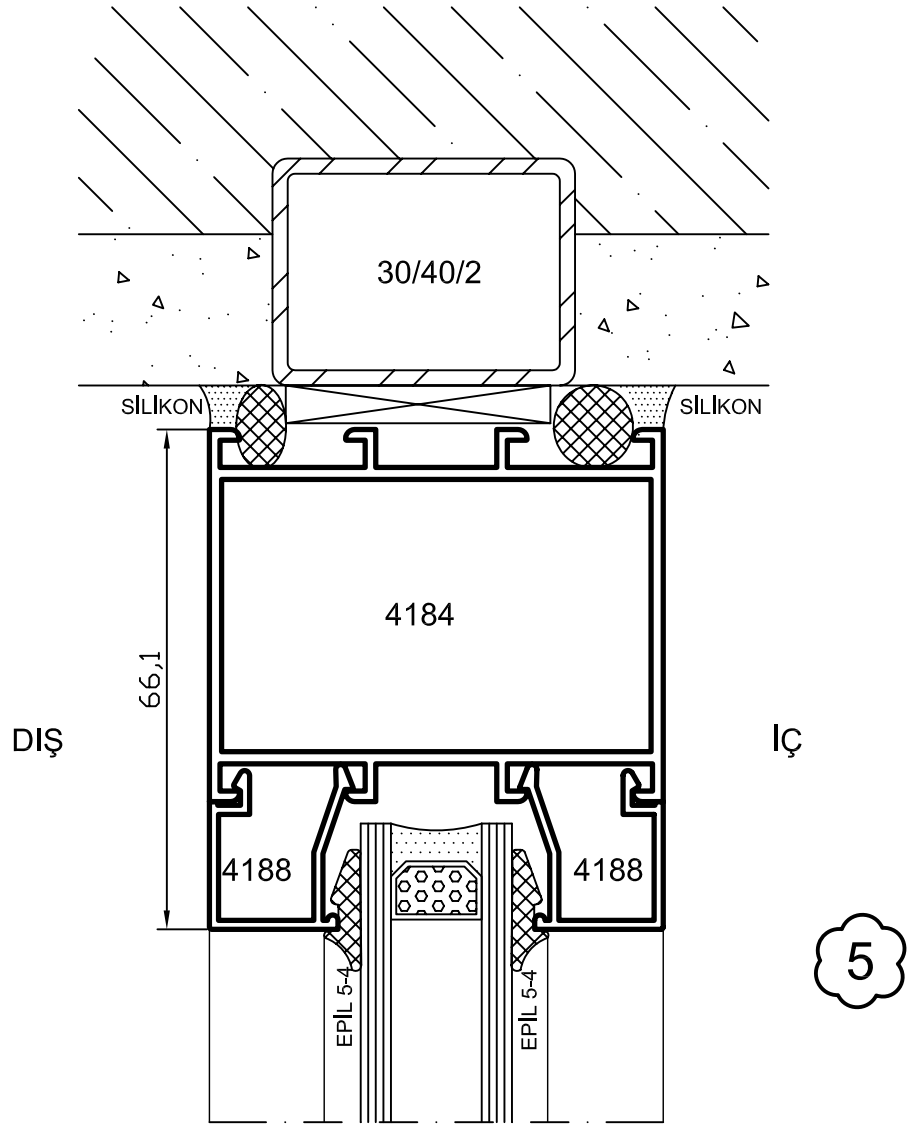

Yalıtımsız Kapı-Pencere