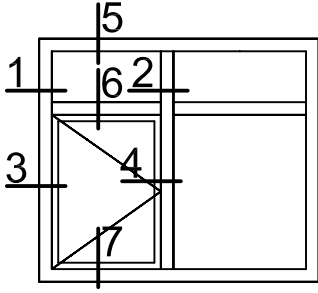

Yalıtımsız Kapı-Pencere