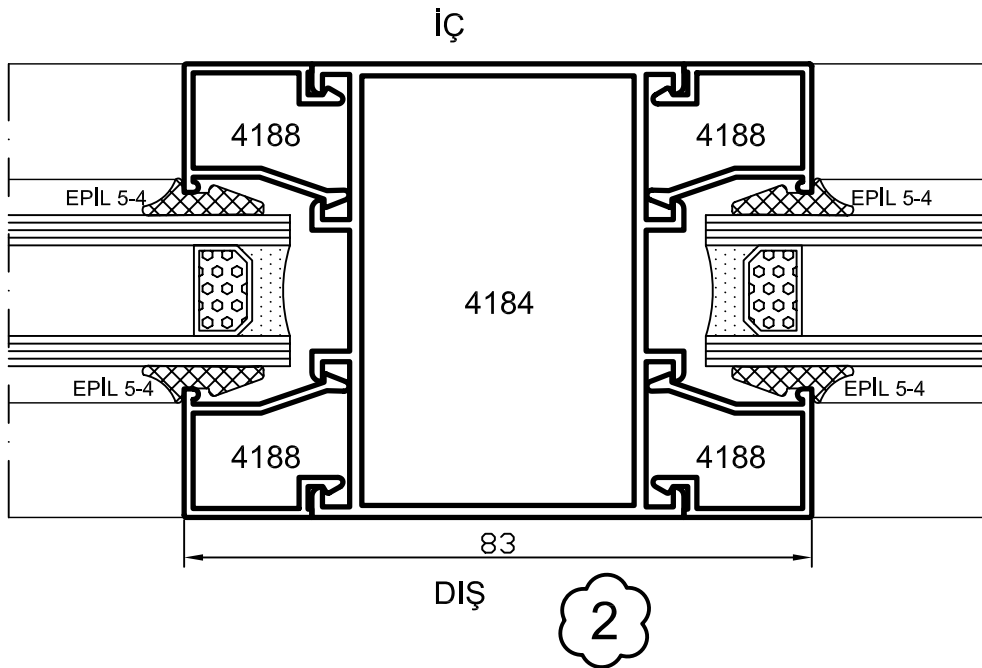

Yalıtımsız Kapı-Pencere