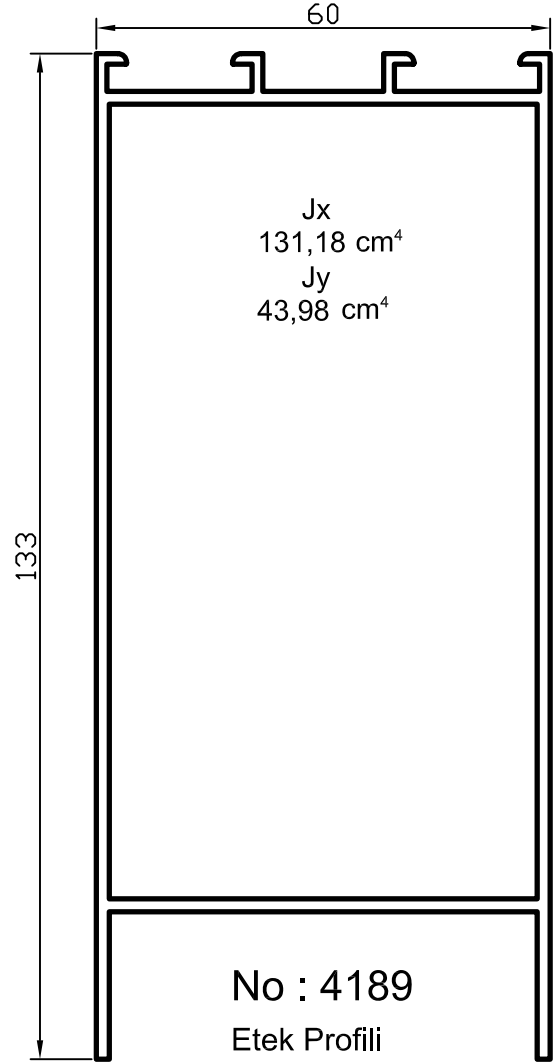

Jx
10,58 cm⁴
Jy
00,70 cm⁴

No : 4187

Kasa Adaptörü
0,410 kg/m

No : 4186

90° Dönüş Profili
1,020 kg/m

Jx
18,65 cm⁴
Jy
18,65 cm⁴

Uyarı: Profil ağırlıklarımız teorik olup; teslim anındaki tartımız geçerlidir.

Yalıtımsız Kapı-Pencere

No : 4185

Kanat Jx = 21,34 cm⁴
1,060 kg/m Jy = 15,40 cm⁴

No : 4183

Çarpma Adaptörü
0,325 kg/m

No : 1639

İspanyolet Tij
0,115 kg/m

No : 1439

Pencere Adaptörü
0,225 kg/m

No : 4179

Ek kulak
0,210 kg/m

No : 4189

Etek Profili
1,820 kg/m

Jx
131,18 cm⁴
Jy
43,98 cm⁴

Uyarı: Profil ağırlıklarımız teorik olup; teslim anındaki tartımız geçerlidir.

Yalıtımsız Kapı-Pencere

EPİL 5-5