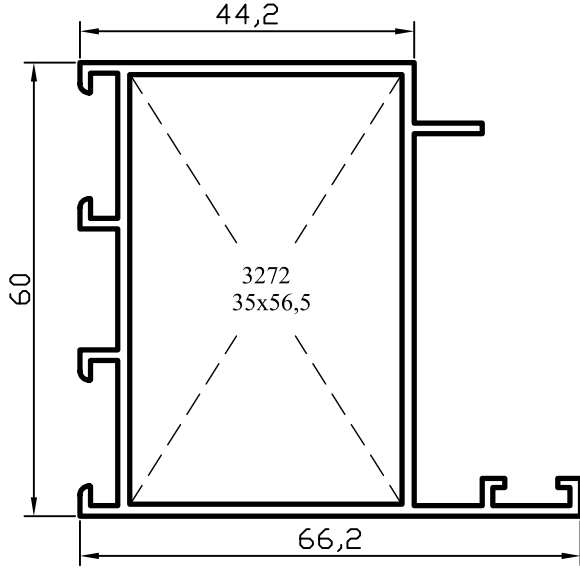

Yalıtımsız Kapı-Pencere

No : 4184

Kasa ve Orta
1,010 kg/m

Jx = 19,27 cm⁴
Jy = 12,17 cm⁴

No : 4182

Geniş Kasa ve Orta
1,345 kg/m

No : 4197

Dar Kasa ve Orta
0,765 kg/m

Jx
10,58 cm⁴
Jy
00,70 cm⁴

No : 4187

Kasa Adaptörü
0,410 kg/m

No : 4186

90° Dönüş Profili
1,020 kg/m

Jx
18,65 cm⁴
Jy
18,65 cm⁴

Uyarı: Profil ağırlıklarımız teorik olup; teslim anındaki tartımız geçerlidir.

Yalıtımsız Kapı-Pencere

No : 4185

Kanat Jx = 21,34 cm⁴
1,060 kg/m Jy = 15,40 cm⁴

No : 4183

Çarpma Adaptörü
0,325 kg/m

No : 1639

İspanyolet Tij
0,115 kg/m

No : 1439

Pencere Adaptörü
0,225 kg/m

No : 4179

Ek kulak
0,210 kg/m

No : 4189

Etek Profili
1,820 kg/m

Jx
131,18 cm⁴
Jy
43,98 cm⁴

Uyarı: Profil ağırlıklarımız teorik olup; teslim anındaki tartımız geçerlidir.

Yalıtımsız Kapı-Pencere

EPİL 5-5