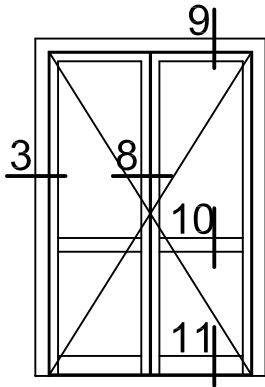

Jx
10,58 cm⁴
Jy
00,70 cm⁴

No : 4187

Kasa Adaptörü
0,410 kg/m

No : 4186

90° Dönüş Profili
1,020 kg/m

Jx
18,65 cm⁴
Jy
18,65 cm⁴

Uyarı: Profil ağırlıklarımız teorik olup; teslim anındaki tartımız geçerlidir.

Yalıtımsız Kapı-Pencere

İÇ

Yalıtımsız Kapı-Pencere

İÇE AÇILIR KAPI
DOOR - INSIDE OPENING

Yalıtımsız Kapı-Pencere

İÇE AÇILIR KAPI
DOOR - INSIDE OPENING

DIŞ

İÇ

10