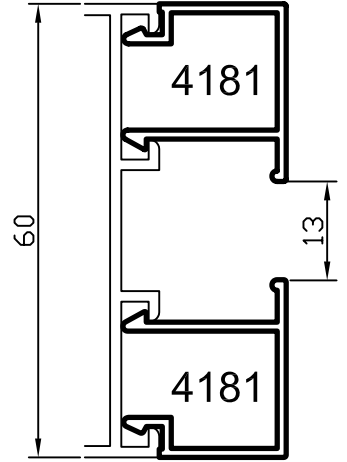

Cam Çıtası
0,215 kg/m

No : 4181

Cam Çıtası
0,240 kg/m

EPİL 61

Bini Fitili
(380 mt / Koli)

No : 3272

Köşe Takozu
6,070 kg/m

No : 4180

Dik Bağlantı
0,800 kg/m

Ölçek: 1/1, 1/2

**Dikkat : Köşeler preslenmeden önce mutlaka takozlarına epoksi tatbikatı uygulanmalıdır.
Uyarı: Profil ağırlıklarımız teorik olup; teslim anındaki tartımız geçerlidir.**