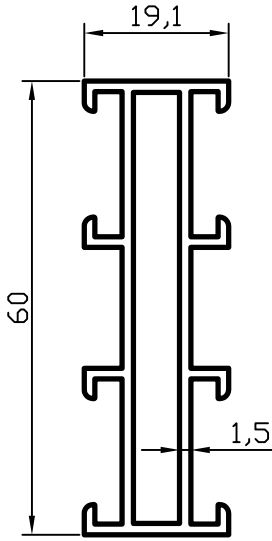

Yalıtımsız Kapı-Pencere

No : 4184

Kasa ve Orta
1,010 kg/m

Jx = 19,27 cm⁴
Jy = 12,17 cm⁴

No : 4182

Geniş Kasa ve Orta
1,345 kg/m

No : 4197

Dar Kasa ve Orta
0,765 kg/m

Jx
10,58 cm⁴
Jy
00,70 cm⁴

No : 4187

Kasa Adaptörü
0,410 kg/m

No : 4186

90° Dönüş Profili
1,020 kg/m

Jx
18,65 cm⁴
Jy
18,65 cm⁴

Uyarı: Profil ağırlıklarımız teorik olup; teslim anındaki tartımız geçerlidir.

Yalıtımsız Kapı-Pencere

No : 4185

Kanat Jx = 21,34 cm⁴
1,060 kg/m Jy = 15,40 cm⁴

No : 4183

Çarpma Adaptörü
0,325 kg/m

No : 1639

İspanyolet Tij
0,115 kg/m

No : 1439

Pencere Adaptörü
0,225 kg/m

İç Cam Fitili (5 mm)
(230 mt / Koli)

EPİL 5-4

İç Cam Fitili (4 mm)
(270 mt / Koli)

EPİL 5-3

İç Cam Fitili (3 mm)
(370 mt / Koli)

EPİL 5-2

İç Cam Fitili (2 mm)
(400 mt / Koli)

No : 4188