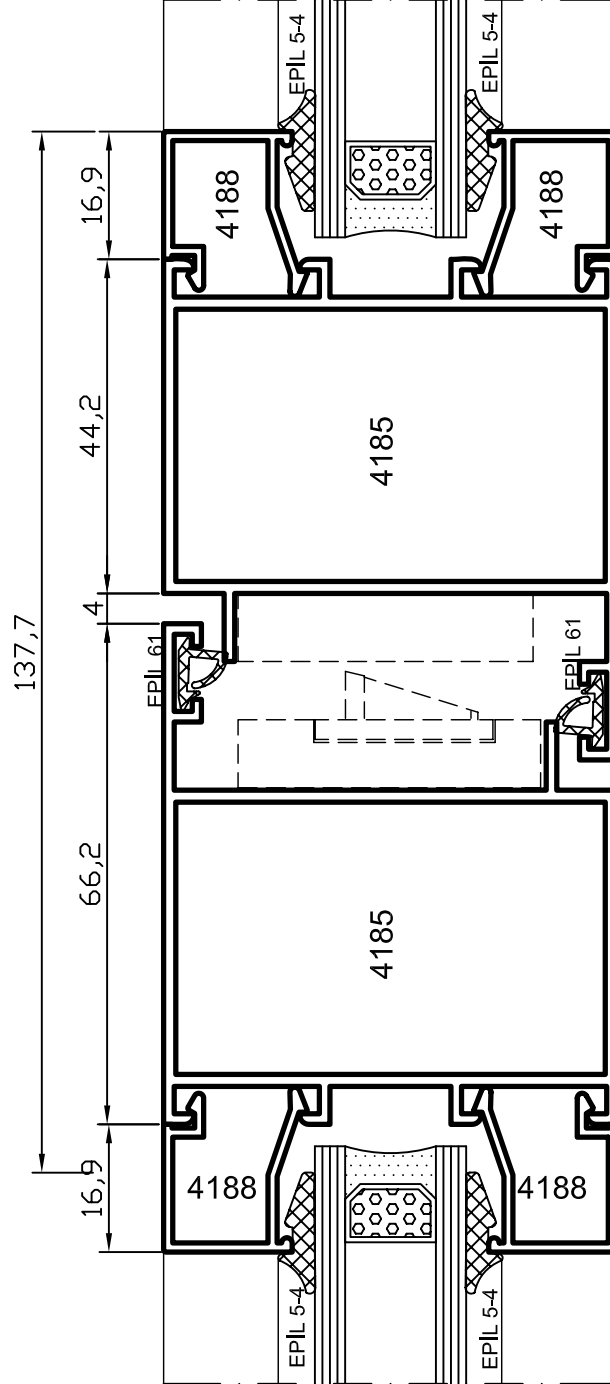

Yalıtımsız Kapı-Pencere

DIŞ

İÇ