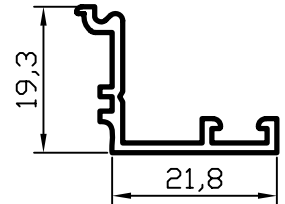

Jx
10,58 cm⁴
Jy
00,70 cm⁴

No : 4187

Kasa Adaptörü
0,410 kg/m

No : 4186

90° Dönüş Profili
1,020 kg/m

Jx
18,65 cm⁴
Jy
18,65 cm⁴

Uyarı: Profil ağırlıklarımız teorik olup; teslim anındaki tartımız geçerlidir.

Yalıtımsız Kapı-Pencere

No : 4185

Kanat Jx = 21,34 cm⁴
1,060 kg/m Jy = 15,40 cm⁴

No : 4183

Çarpma Adaptörü
0,325 kg/m

No : 1639

İspanyolet Tij
0,115 kg/m

No : 1439

Pencere Adaptörü
0,225 kg/m

No : 4179

Ek kulak
0,210 kg/m

No : 4189

Etek Profili
1,820 kg/m

Jx
131,18 cm⁴
Jy
43,98 cm⁴

Uyarı: Profil ağırlıklarımız teorik olup; teslim anındaki tartımız geçerlidir.

Yalıtımsız Kapı-Pencere

EPİL 5-5