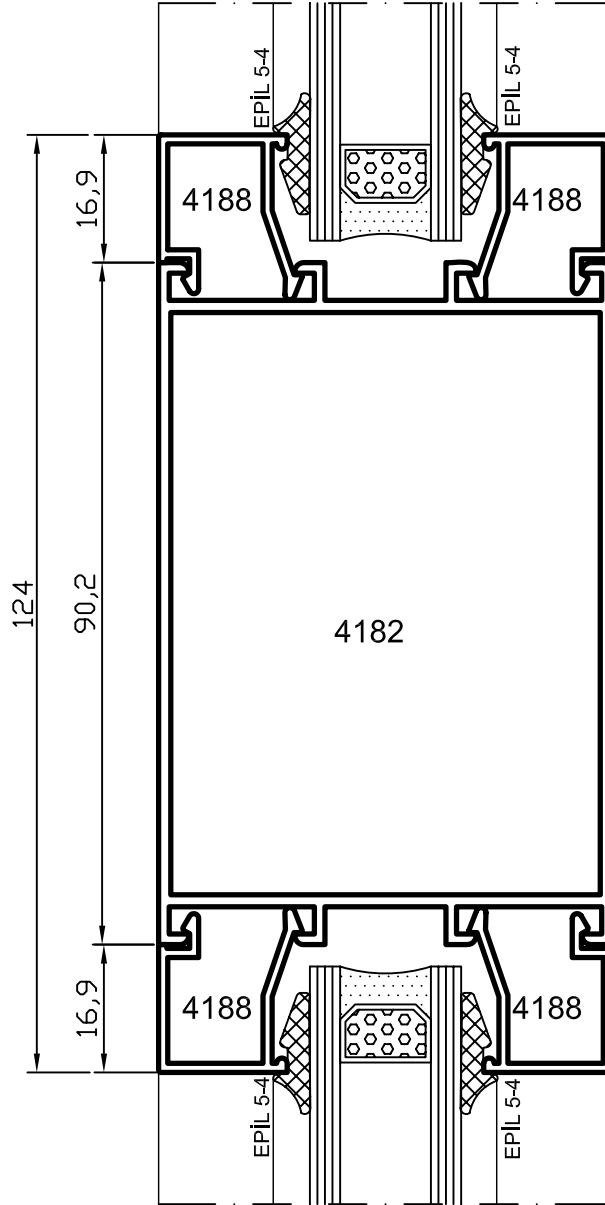

Jx
10,58 cm⁴
Jy
00,70 cm⁴

No : 4187

Kasa Adaptörü
0,410 kg/m

No : 4186

90° Dönüş Profili
1,020 kg/m

Jx
18,65 cm⁴
Jy
18,65 cm⁴

Uyarı: Profil ağırlıklarımız teorik olup; teslim anındaki tartımız geçerlidir.

Yalıtımsız Kapı-Pencere

İÇ

Yalıtımsız Kapı-Pencere

İÇE AÇILIR KAPI
DOOR - INSIDE OPENING

Yalıtımsız Kapı-Pencere

İÇE AÇILIR KAPI
DOOR - INSIDE OPENING

DIŞ

İÇ

10