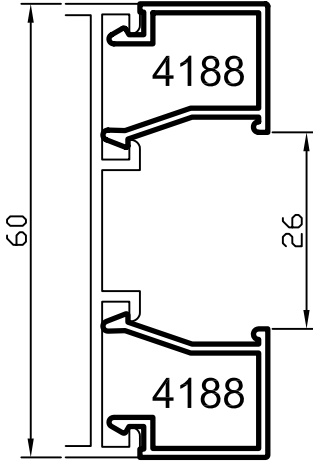

Jx
10,58 cm⁴
Jy
00,70 cm⁴

No : 4187

Kasa Adaptörü
0,410 kg/m

No : 4186

90° Dönüş Profili
1,020 kg/m

Jx
18,65 cm⁴
Jy
18,65 cm⁴

Uyarı: Profil ağırlıklarımız teorik olup; teslim anındaki tartımız geçerlidir.

Yalıtımsız Kapı-Pencere

No : 4185

Kanat Jx = 21,34 cm⁴
1,060 kg/m Jy = 15,40 cm⁴

No : 4183

Çarpma Adaptörü
0,325 kg/m

No : 1639

İspanyolet Tij
0,115 kg/m

No : 1439

Pencere Adaptörü
0,225 kg/m

Cam Çıtası
0,215 kg/m

No : 4181

Cam Çıtası
0,240 kg/m

EPİL 61

Bini Fitili
(380 mt / Koli)

No : 3272

Köşe Takozu
6,070 kg/m

No : 4180

Dik Bağlantı
0,800 kg/m

Ölçek: 1/1, 1/2

**Dikkat : Köşeler preslenmeden önce mutlaka takozlarına epoksi tatbikatı uygulanmalıdır.
Uyarı: Profil ağırlıklarımız teorik olup; teslim anındaki tartımız geçerlidir.**