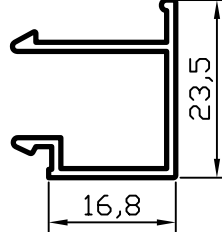

No : 4181

Cam Çıtası
0,240 kg/m

EPİL 61

Bini Fitili
(380 mt / Koli)