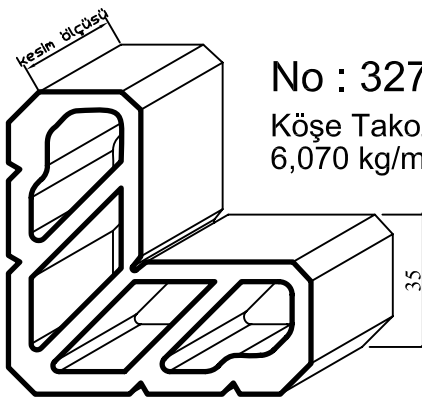

No : 4185

Kanat Jx = 21,34 cm⁴
1,060 kg/m Jy = 15,40 cm⁴

No : 4183

Çarpma Adaptörü
0,325 kg/m

No : 1639

İspanyolet Tij
0,115 kg/m

No : 1439

Pencere Adaptörü
0,225 kg/m

No : 4179

Ek kulak
0,210 kg/m

No : 4189

Etek Profili
1,820 kg/m

Jx
131,18 cm⁴
Jy
43,98 cm⁴

Uyarı: Profil ağırlıklarımız teorik olup; teslim anındaki tartımız geçerlidir.

Yalıtımsız Kapı-Pencere

EPİL 5-5

Cam Çıtası
0,215 kg/m

No : 4181

Cam Çıtası
0,240 kg/m

EPİL 61

Bini Fitili
(380 mt / Koli)

No : 3272

Köşe Takozu
6,070 kg/m

No : 4180

Dik Bağlantı
0,800 kg/m

Ölçek: 1/1, 1/2

**Dikkat : Köşeler preslenmeden önce mutlaka takozlarına epoksi tatbikatı uygulanmalıdır.
Uyarı: Profil ağırlıklarımız teorik olup; teslim anındaki tartımız geçerlidir.**