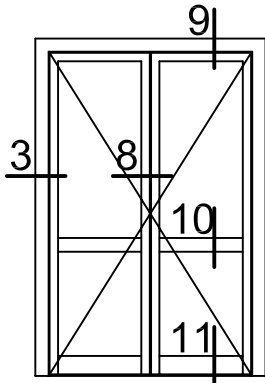

Dik Bağlantı
0,800 kg/m

Ölçek: 1/1, 1/2

**Dikkat : Köşeler preslenmeden önce mutlaka takozlarına epoksi tatbikatı uygulanmalıdır.
Uyarı: Profil ağırlıklarımız teorik olup; teslim anındaki tartımız geçerlidir.**

Yalıtımsız Kapı-Pencere

Yalıtımsız Kapı-Pencere

Yalıtımsız Kapı-Pencere

Yalıtımsız Kapı-Pencere

Yalıtımsız Kapı-Pencere

Yalıtımsız Kapı-Pencere

İÇE AÇILIR KAPI
DOOR - INSIDE OPENING

DIŞ

İÇ

Yalıtımsız Kapı-Pencere

İÇE AÇILIR KAPI
DOOR - INSIDE OPENING

Yalıtımsız Kapı-Pencere

İÇE AÇILIR KAPI
DOOR - INSIDE OPENING

DIŞ

İÇ

10