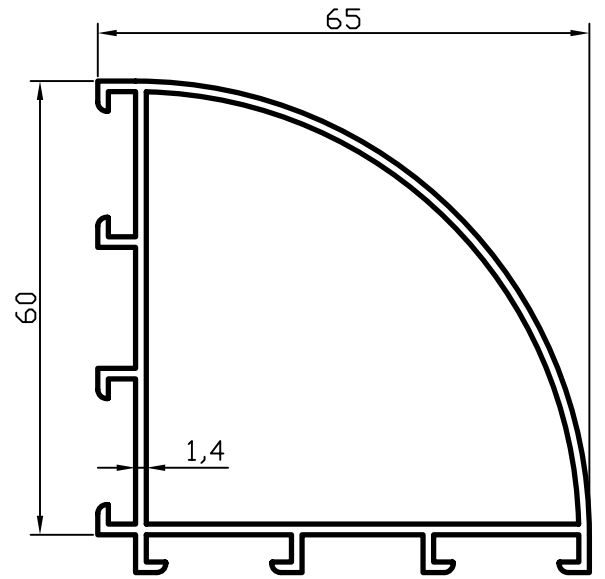

Yalıtımsız Kapı-Pencere

No : 4184

Kasa ve Orta
1,010 kg/m

Jx = 19,27 cm⁴
Jy = 12,17 cm⁴

No : 4182

Geniş Kasa ve Orta
1,345 kg/m

No : 4197

Dar Kasa ve Orta
0,765 kg/m

Jx
10,58 cm⁴
Jy
00,70 cm⁴

No : 4187

Kasa Adaptörü
0,410 kg/m

No : 4186

90° Dönüş Profili
1,020 kg/m

Jx
18,65 cm⁴
Jy
18,65 cm⁴

Uyarı: Profil ağırlıklarımız teorik olup; teslim anındaki tartımız geçerlidir.

Yalıtımsız Kapı-Pencere

No : 4185

Kanat Jx = 21,34 cm⁴
1,060 kg/m Jy = 15,40 cm⁴

No : 4183

Çarpma Adaptörü
0,325 kg/m

No : 1639

İspanyolet Tij
0,115 kg/m

No : 1439

Pencere Adaptörü
0,225 kg/m