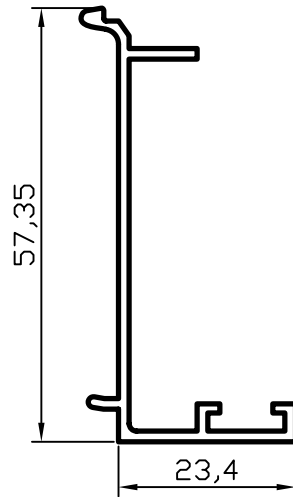

Yalıtımsız Kapı-Pencere

No : 4184

Kasa ve Orta
1,010 kg/m

Jx = 19,27 cm⁴
Jy = 12,17 cm⁴

No : 4182

Geniş Kasa ve Orta
1,345 kg/m

No : 4197

Dar Kasa ve Orta
0,765 kg/m

Jx
10,58 cm⁴
Jy
00,70 cm⁴

No : 4187

Kasa Adaptörü
0,410 kg/m

No : 4186

90° Dönüş Profili
1,020 kg/m

Jx
18,65 cm⁴
Jy
18,65 cm⁴

Uyarı: Profil ağırlıklarımız teorik olup; teslim anındaki tartımız geçerlidir.

Yalıtımsız Kapı-Pencere

No : 4185

Kanat Jx = 21,34 cm⁴
1,060 kg/m Jy = 15,40 cm⁴

No : 4183

Çarpma Adaptörü
0,325 kg/m

No : 1639

İspanyolet Tij
0,115 kg/m

No : 1439

Pencere Adaptörü
0,225 kg/m

No : 4179

Ek kulak
0,210 kg/m

No : 4189

Etek Profili
1,820 kg/m

Jx
131,18 cm⁴
Jy
43,98 cm⁴

Uyarı: Profil ağırlıklarımız teorik olup; teslim anındaki tartımız geçerlidir.

Yalıtımsız Kapı-Pencere

EPİL 5-5