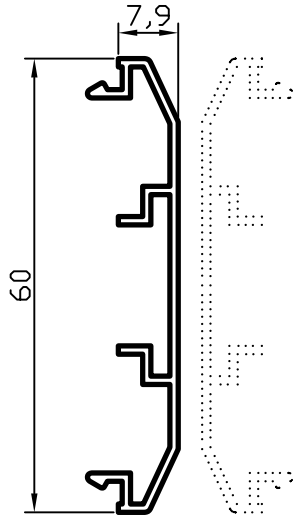

Yalıtımsız Kapı-Pencere

No : 4184

Kasa ve Orta
1,010 kg/m

Jx = 19,27 cm⁴
Jy = 12,17 cm⁴

No : 4182

Geniş Kasa ve Orta
1,345 kg/m

No : 4197

Dar Kasa ve Orta
0,765 kg/m

Jx
10,58 cm⁴
Jy
00,70 cm⁴

No : 4187

Kasa Adaptörü
0,410 kg/m

No : 4186

90° Dönüş Profili
1,020 kg/m

Jx
18,65 cm⁴
Jy
18,65 cm⁴

Uyarı: Profil ağırlıklarımız teorik olup; teslim anındaki tartımız geçerlidir.

Yalıtımsız Kapı-Pencere

No : 4185

Kanat Jx = 21,34 cm⁴
1,060 kg/m Jy = 15,40 cm⁴

No : 4183

Çarpma Adaptörü
0,325 kg/m

No : 1639

İspanyolet Tij
0,115 kg/m

No : 1439

Pencere Adaptörü
0,225 kg/m

No : 4179

Ek kulak
0,210 kg/m

No : 4189

Etek Profili
1,820 kg/m

Jx
131,18 cm⁴
Jy
43,98 cm⁴

Uyarı: Profil ağırlıklarımız teorik olup; teslim anındaki tartımız geçerlidir.

Yalıtımsız Kapı-Pencere

EPİL 5-5