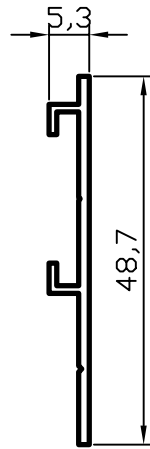

Jx
10,58 cm⁴
Jy
00,70 cm⁴

No : 4187

Kasa Adaptörü
0,410 kg/m

No : 4186

90° Dönüş Profili
1,020 kg/m

Jx
18,65 cm⁴
Jy
18,65 cm⁴

Uyarı: Profil ağırlıklarımız teorik olup; teslim anındaki tartımız geçerlidir.

Yalıtımsız Kapı-Pencere

No : 4185

Kanat Jx = 21,34 cm⁴
1,060 kg/m Jy = 15,40 cm⁴

No : 4183

Çarpma Adaptörü
0,325 kg/m

No : 1639

İspanyolet Tij
0,115 kg/m

No : 1439

Pencere Adaptörü
0,225 kg/m

No : 4179

Ek kulak
0,210 kg/m

No : 4189

Etek Profili
1,820 kg/m

Jx
131,18 cm⁴
Jy
43,98 cm⁴

Uyarı: Profil ağırlıklarımız teorik olup; teslim anındaki tartımız geçerlidir.

Yalıtımsız Kapı-Pencere

EPİL 5-5

İç Cam Fitili (5 mm)
(230 mt / Koli)

EPİL 5-4

İç Cam Fitili (4 mm)
(270 mt / Koli)

EPİL 5-3

İç Cam Fitili (3 mm)
(370 mt / Koli)

EPİL 5-2

İç Cam Fitili (2 mm)
(400 mt / Koli)

No : 4188