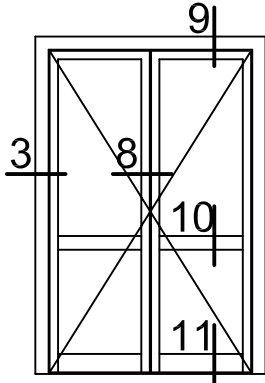

Dik Bağlantı
0,800 kg/m

Ölçek: 1/1, 1/2

**Dikkat : Köşeler preslenmeden önce mutlaka takozlarına epoksi tatbikatı uygulanmalıdır.
Uyarı: Profil ağırlıklarımız teorik olup; teslim anındaki tartımız geçerlidir.**

Yalıtımsız Kapı-Pencere

Yalıtımsız Kapı-Pencere

Yalıtımsız Kapı-Pencere

Yalıtımsız Kapı-Pencere

Yalıtımsız Kapı-Pencere

Yalıtımsız Kapı-Pencere

İÇE AÇILIR KAPI
DOOR - INSIDE OPENING

DIŞ

İÇ

Yalıtımsız Kapı-Pencere

İÇE AÇILIR KAPI
DOOR - INSIDE OPENING

Yalıtımsız Kapı-Pencere

İÇE AÇILIR KAPI
DOOR - INSIDE OPENING

DIŞ

İÇ

10