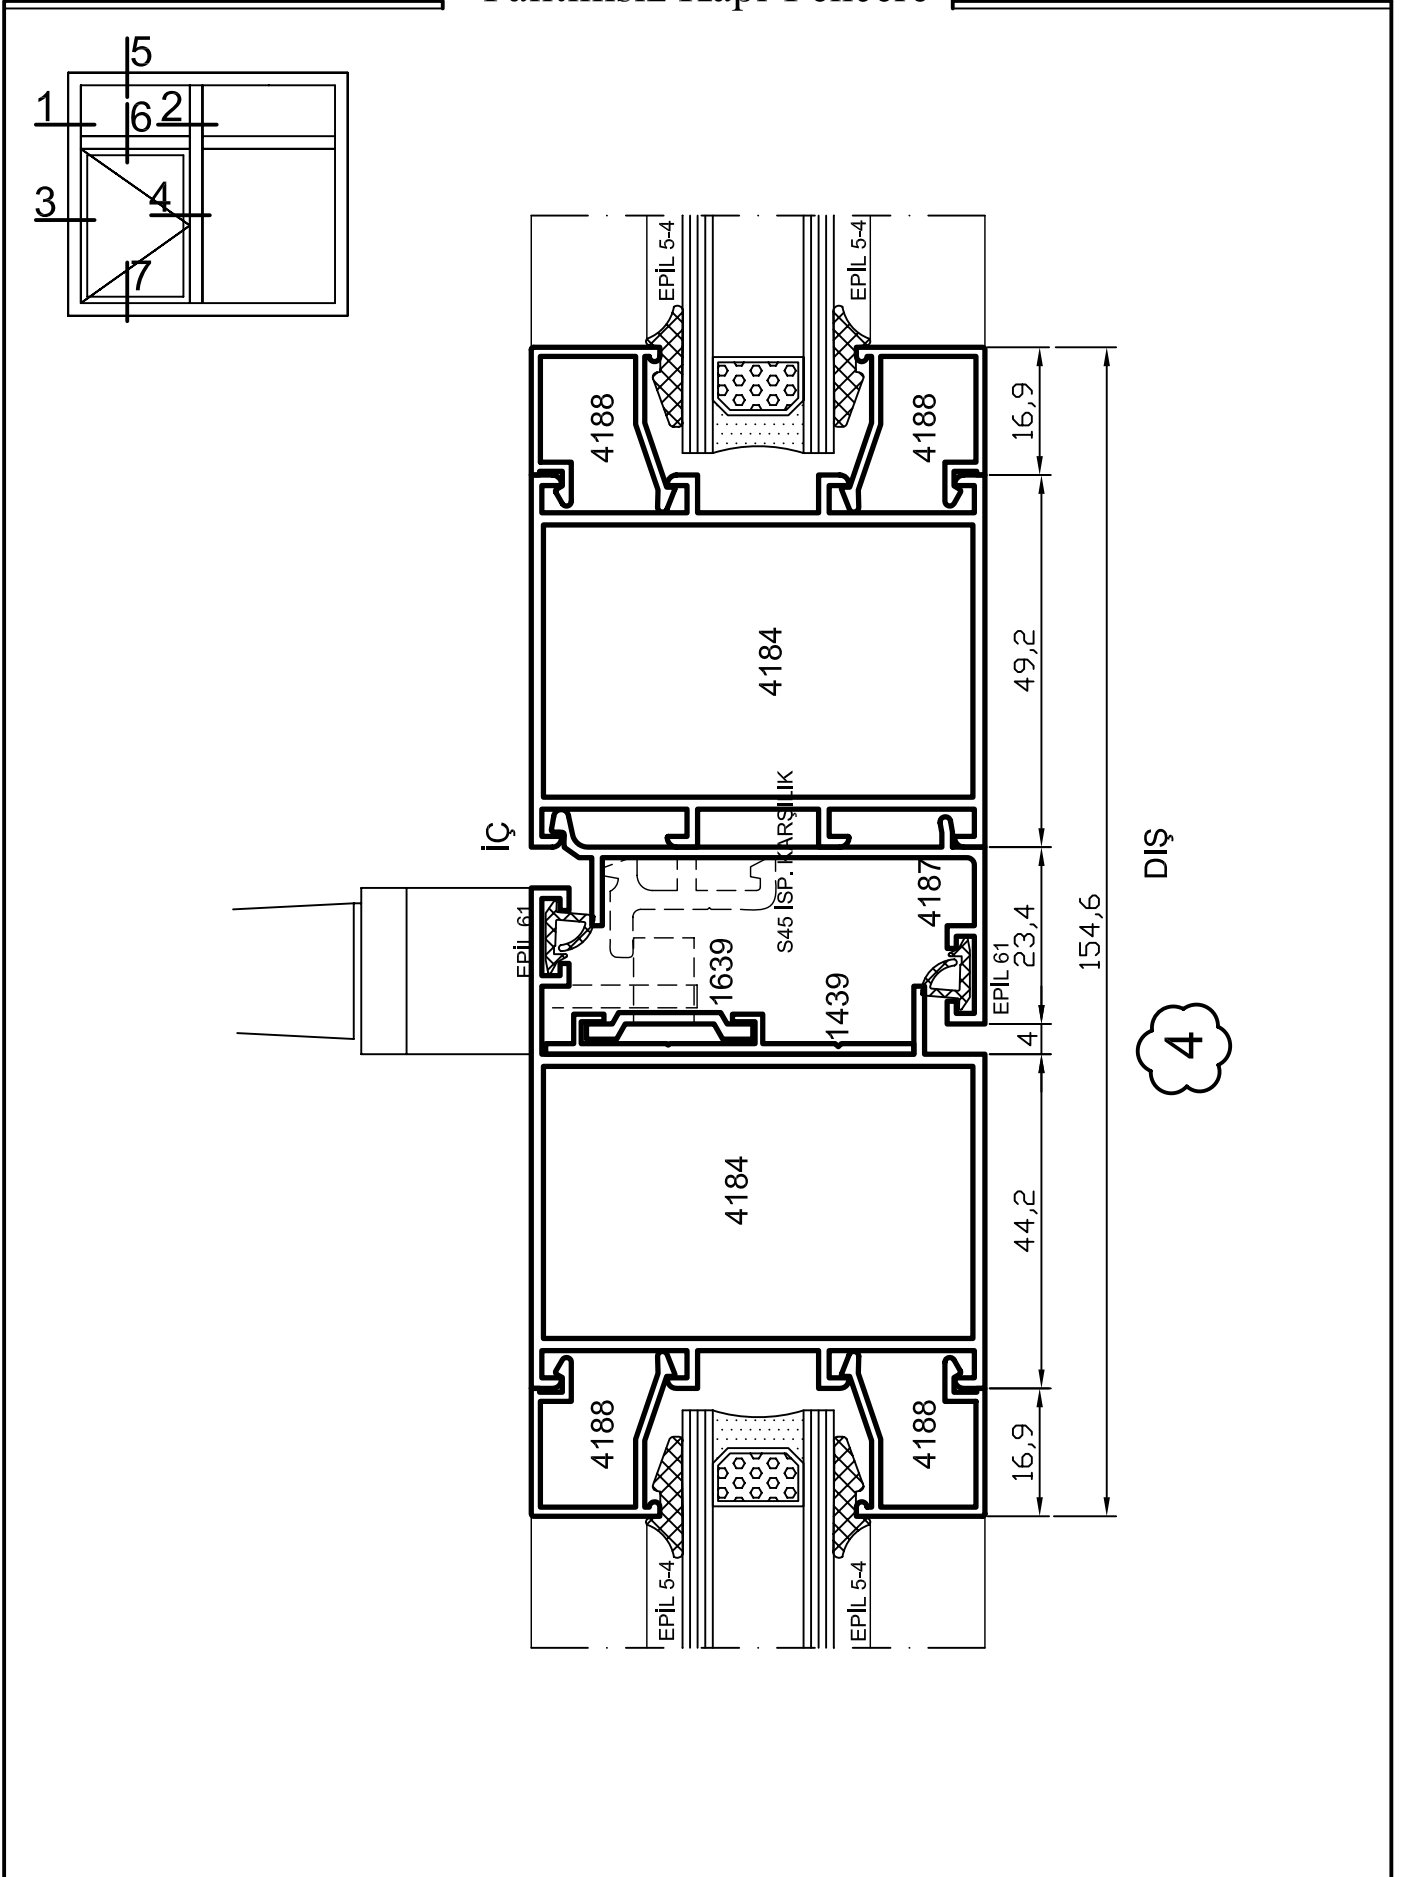

Yalıtımsız Kapı-Pencere