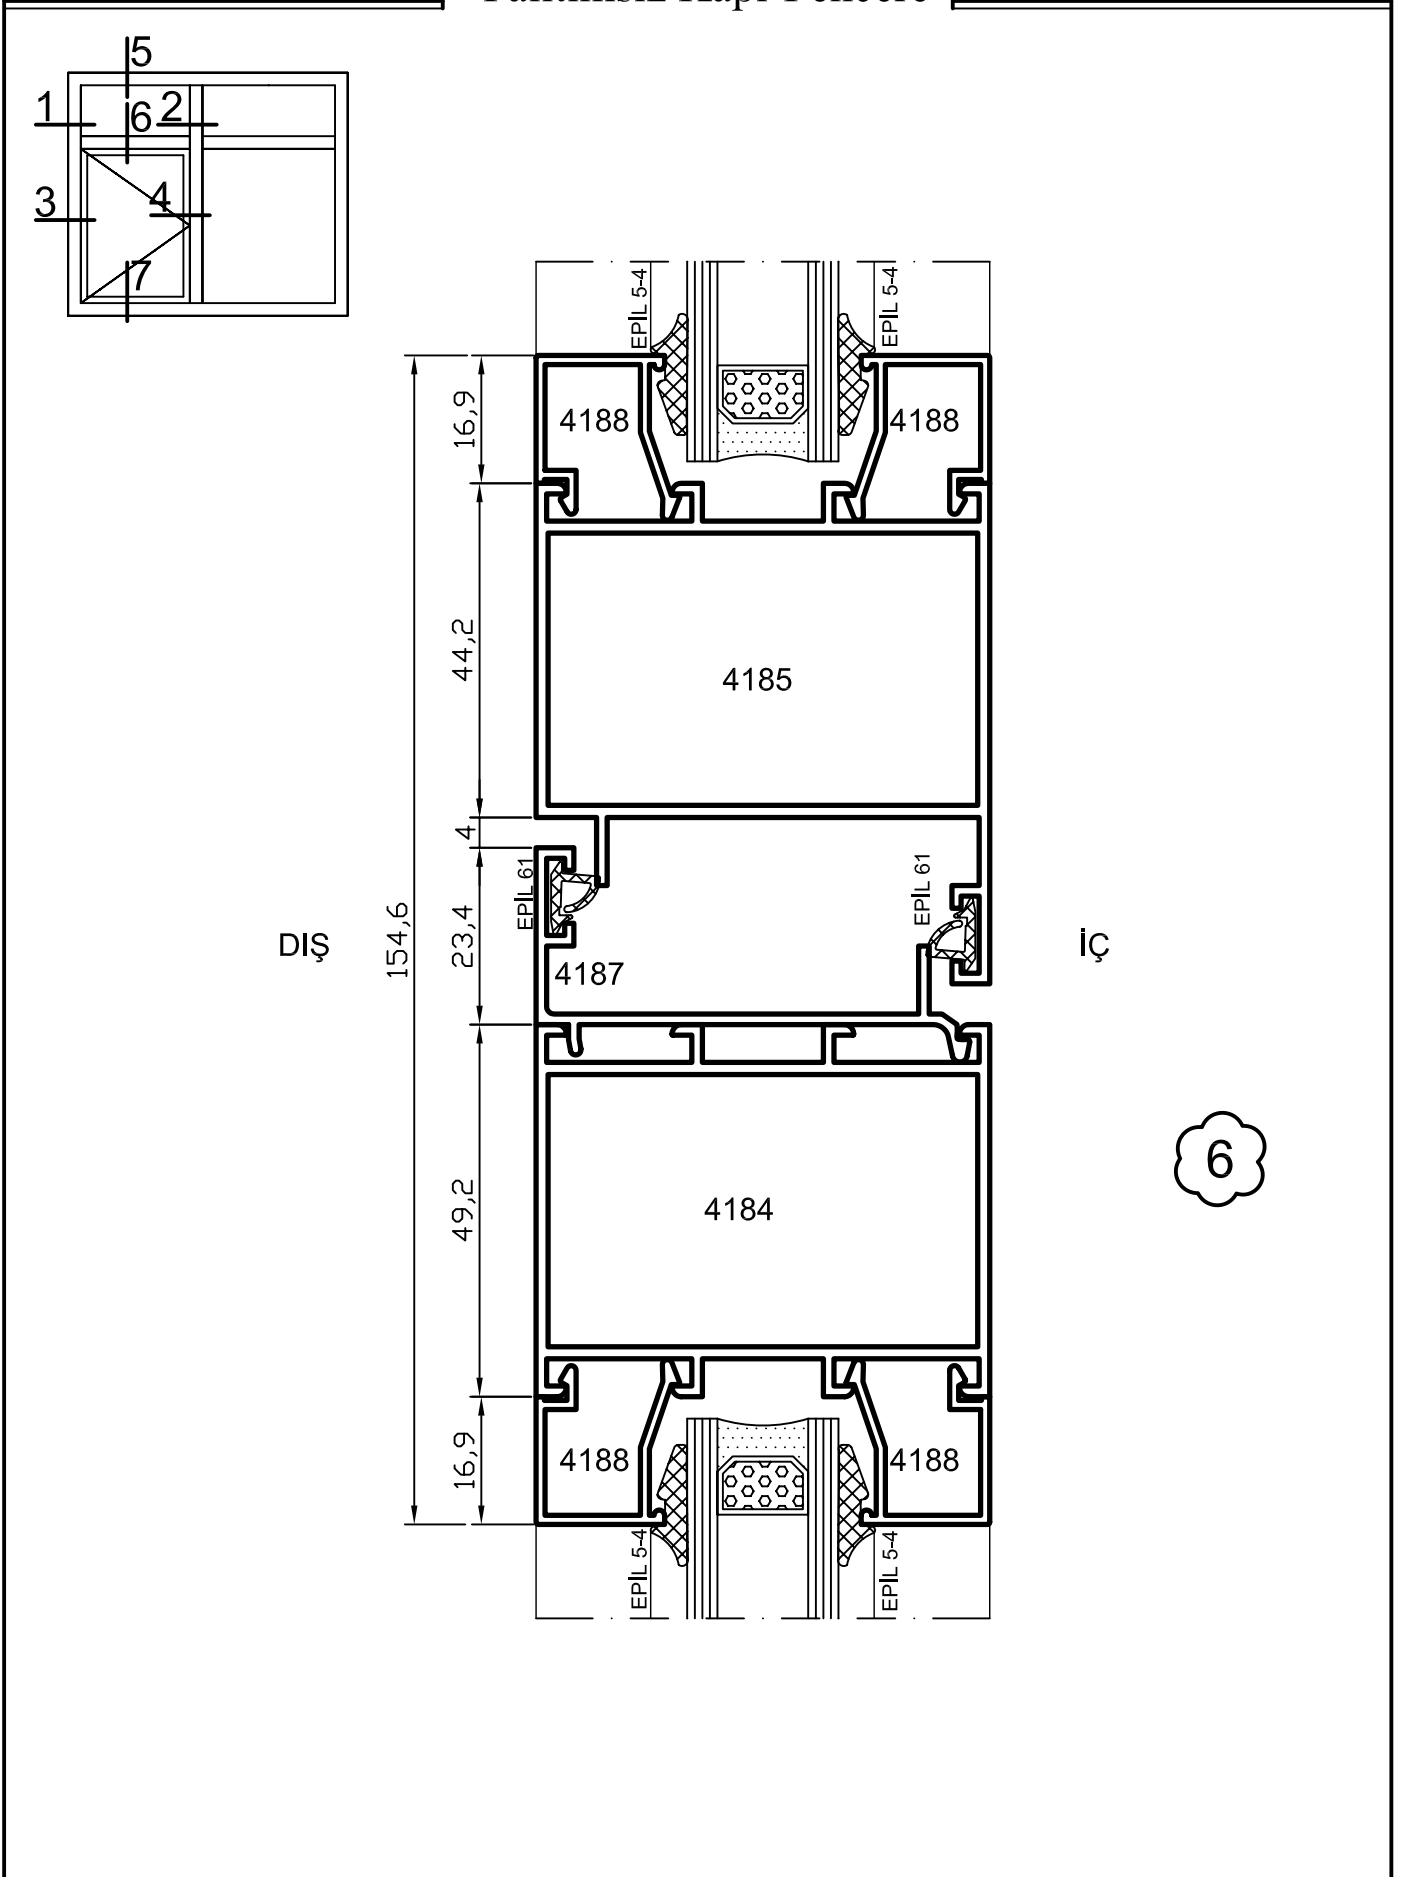

Yalıtımsız Kapı-Pencere