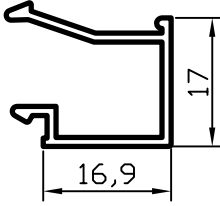

No : 4185

Kanat Jx = 21,34 cm⁴
1,060 kg/m Jy = 15,40 cm⁴

No : 4183

Çarpma Adaptörü
0,325 kg/m

No : 1639

İspanyolet Tij
0,115 kg/m

No : 1439

Pencere Adaptörü
0,225 kg/m

No : 4179

Ek kulak
0,210 kg/m

No : 4189

Etek Profili
1,820 kg/m

Jx
131,18 cm⁴
Jy
43,98 cm⁴

Uyarı: Profil ağırlıklarımız teorik olup; teslim anındaki tartımız geçerlidir.

Yalıtımsız Kapı-Pencere

EPİL 5-5

İç Cam Fitili (5 mm)
(230 mt / Koli)

EPİL 5-4

İç Cam Fitili (4 mm)
(270 mt / Koli)

EPİL 5-3

İç Cam Fitili (3 mm)
(370 mt / Koli)

EPİL 5-2

İç Cam Fitili (2 mm)
(400 mt / Koli)

No : 4188

Dik Bağlantı
0,800 kg/m

Ölçek: 1/1, 1/2

**Dikkat : Köşeler preslenmeden önce mutlaka takozlarına epoksi tatbikatı uygulanmalıdır.
Uyarı: Profil ağırlıklarımız teorik olup; teslim anındaki tartımız geçerlidir.**