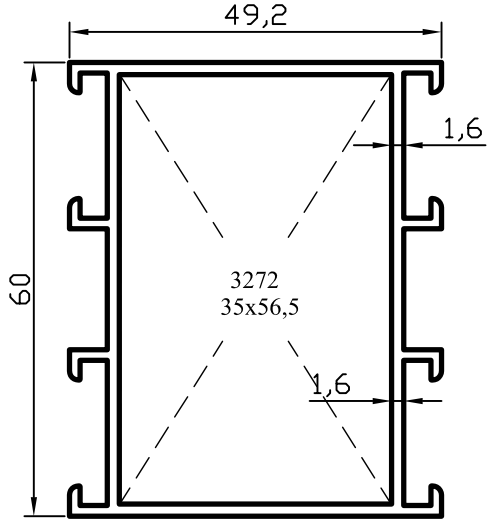

Yalıtımsız Kapı-Pencere

No : 4184

Kasa ve Orta
1,010 kg/m

Jx = 19,27 cm⁴
Jy = 12,17 cm⁴

No : 4182

Geniş Kasa ve Orta
1,345 kg/m

No : 4197

Dar Kasa ve Orta
0,765 kg/m

Jx
10,58 cm⁴
Jy
00,70 cm⁴

No : 4187

Kasa Adaptörü
0,410 kg/m

No : 4186

90° Dönüş Profili
1,020 kg/m

Jx
18,65 cm⁴
Jy
18,65 cm⁴

Uyarı: Profil ağırlıklarımız teorik olup; teslim anındaki tartımız geçerlidir.

Yalıtımsız Kapı-Pencere

No : 4185

Kanat Jx = 21,34 cm⁴
1,060 kg/m Jy = 15,40 cm⁴

No : 4183

Çarpma Adaptörü
0,325 kg/m

No : 1639

İspanyolet Tij
0,115 kg/m

No : 1439

Pencere Adaptörü
0,225 kg/m