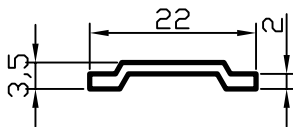

No : 1639

İspanyolet Tij
0,115 kg/m