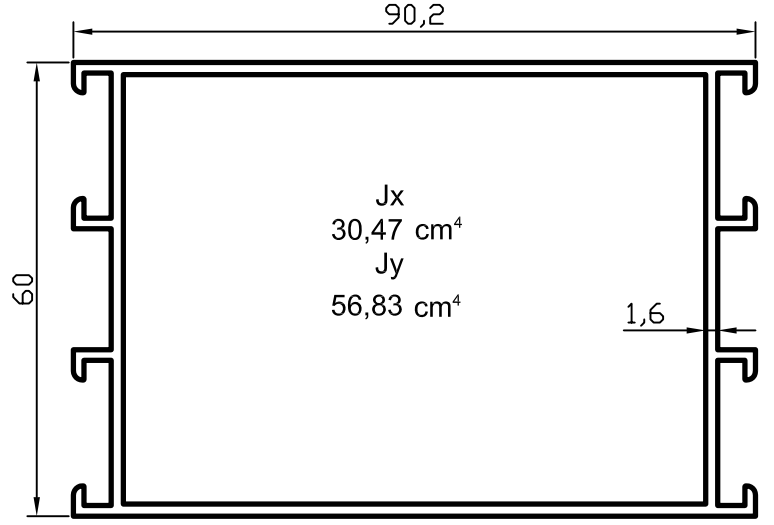

Yalıtımsız Kapı-Pencere

No : 4184

Kasa ve Orta
1,010 kg/m

Jx = 19,27 cm⁴
Jy = 12,17 cm⁴

No : 4182

Geniş Kasa ve Orta
1,345 kg/m

No : 4197

Dar Kasa ve Orta
0,765 kg/m

Jx
10,58 cm⁴
Jy
00,70 cm⁴

No : 4187

Kasa Adaptörü
0,410 kg/m

No : 4186

90° Dönüş Profili
1,020 kg/m

Jx
18,65 cm⁴
Jy
18,65 cm⁴

Uyarı: Profil ağırlıklarımız teorik olup; teslim anındaki tartımız geçerlidir.

Yalıtımsız Kapı-Pencere

No : 4185

Kanat Jx = 21,34 cm⁴
1,060 kg/m Jy = 15,40 cm⁴

No : 4183

Çarpma Adaptörü
0,325 kg/m

No : 1639

İspanyolet Tij
0,115 kg/m

No : 1439

Pencere Adaptörü
0,225 kg/m