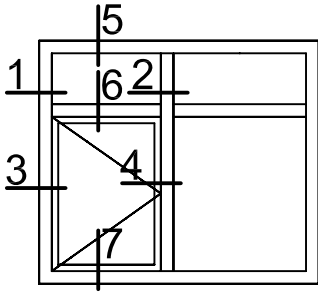

Yalıtımsız Kapı-Pencere