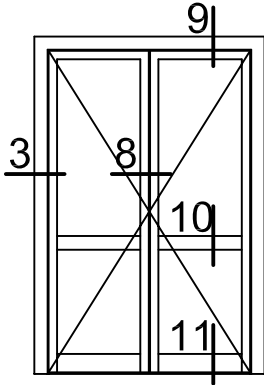

Yalıtımsız Kapı-Pencere

İÇE AÇILIR KAPI
DOOR - INSIDE OPENING