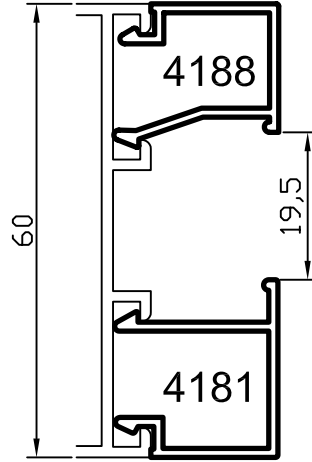

Jx
10,58 cm⁴
Jy
00,70 cm⁴

No : 4187

Kasa Adaptörü
0,410 kg/m

No : 4186

90° Dönüş Profili
1,020 kg/m

Jx
18,65 cm⁴
Jy
18,65 cm⁴

Uyarı: Profil ağırlıklarımız teorik olup; teslim anındaki tartımız geçerlidir.

Yalıtımsız Kapı-Pencere

No : 4185

Kanat Jx = 21,34 cm⁴
1,060 kg/m Jy = 15,40 cm⁴

No : 4183

Çarpma Adaptörü
0,325 kg/m

No : 1639

İspanyolet Tij
0,115 kg/m

No : 1439

Pencere Adaptörü
0,225 kg/m

Cam Çıtası
0,215 kg/m

No : 4181

Cam Çıtası
0,240 kg/m

EPİL 61

Bini Fitili
(380 mt / Koli)

No : 3272

Köşe Takozu
6,070 kg/m

No : 4180

Dik Bağlantı
0,800 kg/m

Ölçek: 1/1, 1/2

**Dikkat : Köşeler preslenmeden önce mutlaka takozlarına epoksi tatbikatı uygulanmalıdır.
Uyarı: Profil ağırlıklarımız teorik olup; teslim anındaki tartımız geçerlidir.**